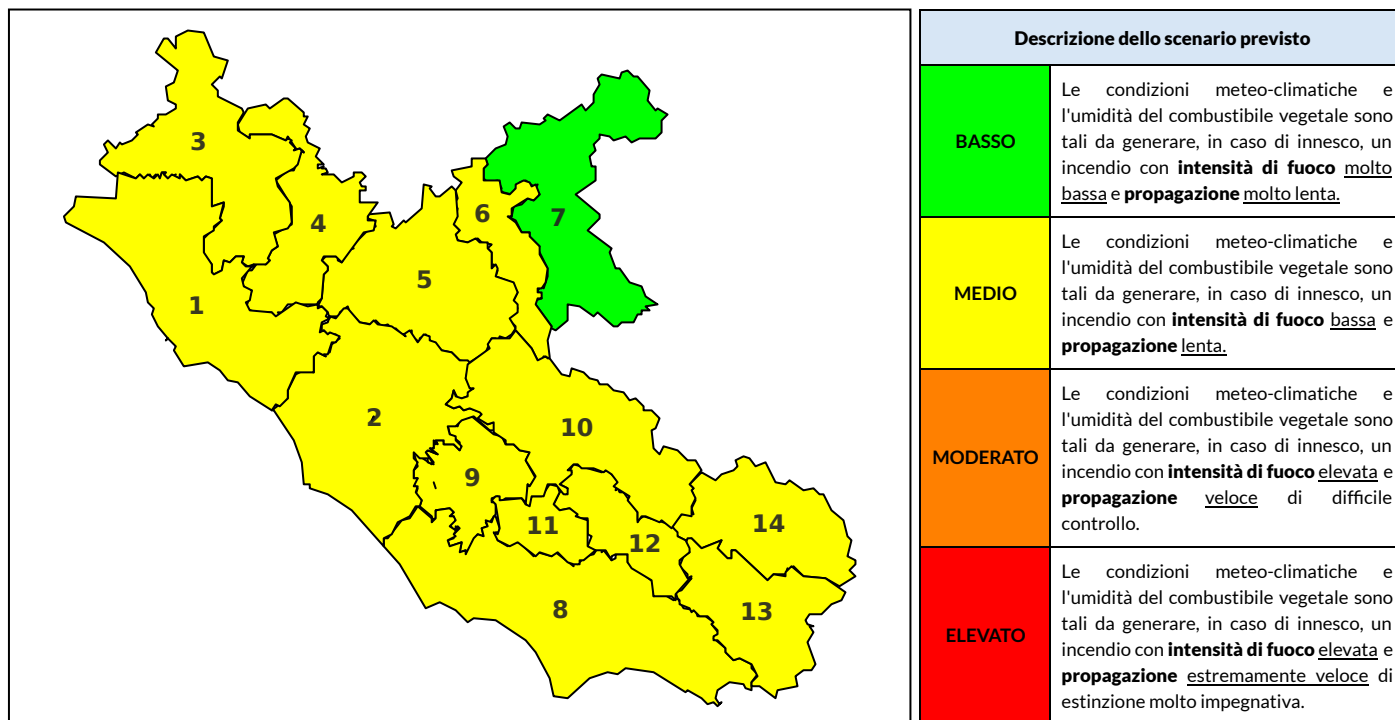

BOLLETTINO DI PERICOLOSITA' DA INCENDI BOSCHIVI

Previsioni per oggi 15-6-2022

Livello di pericolosità da incendio boschivo per Zona di Allerta AIB

Bollettino emesso nel periodo della campagna AIB Lazio sulla base del modello previsionale RISICOLazio, sviluppato in collaborazione con Fondazione CIMA, che fornisce un supporto per la valutazione della Pericolosità da incendio boschivo aggregata sulle Zone di Allerta AIB, approvate come parte integrante del Piano AIB Lazio 2020-2022 con DGR n° 270 del 15/05/2020. Il dettaglio della distribuzione dei Comuni nelle Zone AIB è consultabile al link https://protezionecivile.regione.lazio.it/zone_allerta_aib_comuni/. Le Norme Comportamentali per la popolazione sono consultabili al link https://protezionecivile.regione.lazio.it/norme_comportamentali_aib/.

Zona AIB	1	2	3	4	5	6	7	8	9	10	11	12	13	14
Livello Pericolosità	MEDIO	MEDIO	MEDIO	MEDIO	MEDIO	MEDIO	BASSO	MEDIO	MEDIO	MEDIO	MEDIO	MEDIO	MEDIO	MEDIO

NOTE

BOLLETTINO DI PERICOLOSITA' DA INCENDI BOSCHIVI

Previsioni per domani 16-6-2022

Livello di pericolosità da incendio boschivo per Zona di Allerta AIB

Bollettino emesso nel periodo della campagna AIB Lazio sulla base del modello previsionale RISICOLazio, sviluppato in collaborazione con Fondazione CIMA, che fornisce un supporto per la valutazione della Pericolosità da incendio boschivo aggregata sulle Zone di Allerta AIB, approvate come parte integrante del Piano AIB Lazio 2020-2022 con DGR n° 270 del 15/05/2020. Il dettaglio della distribuzione dei Comuni nelle Zone AIB è consultabile al link https://protezionecivile.regione.lazio.it/zone_allerta_aib_comuni/. Le Norme Comportamentali per la popolazione sono consultabili al link https://protezionecivile.regione.lazio.it/norme_comportamentali_aib/.

Zona AIB	1	2	3	4	5	6	7	8	9	10	11	12	13	14
Livello Pericolosità	MEDIO	MEDIO	MEDIO	MEDIO	MEDIO	BASSO	BASSO	MEDIO	MEDIO	MEDIO	MEDIO	MEDIO	MEDIO	MEDIO